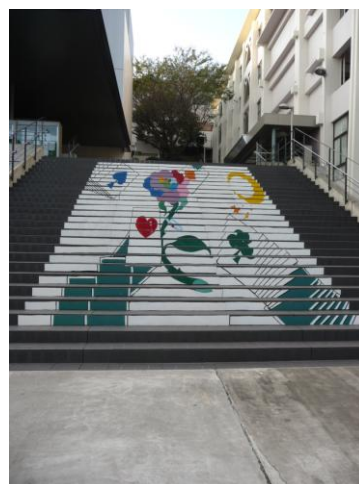

## 2013年 紫雲祭の様子

人形すくい

プラ板

射的

お化け屋敷

参道

階段絵