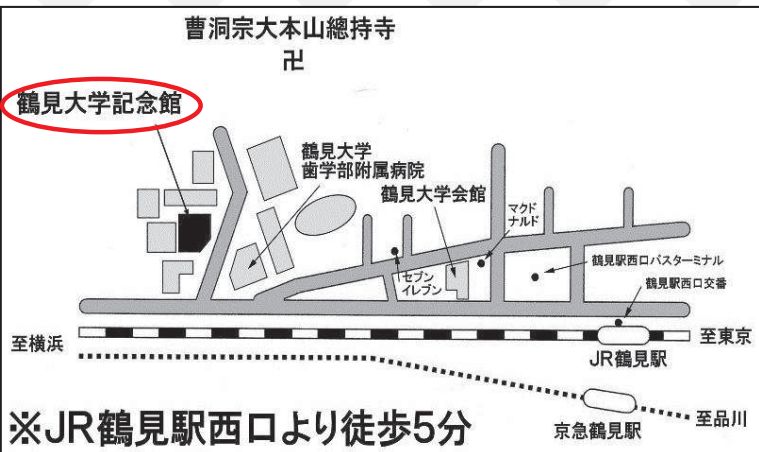

※JR鶴見駅西口より徒歩5分