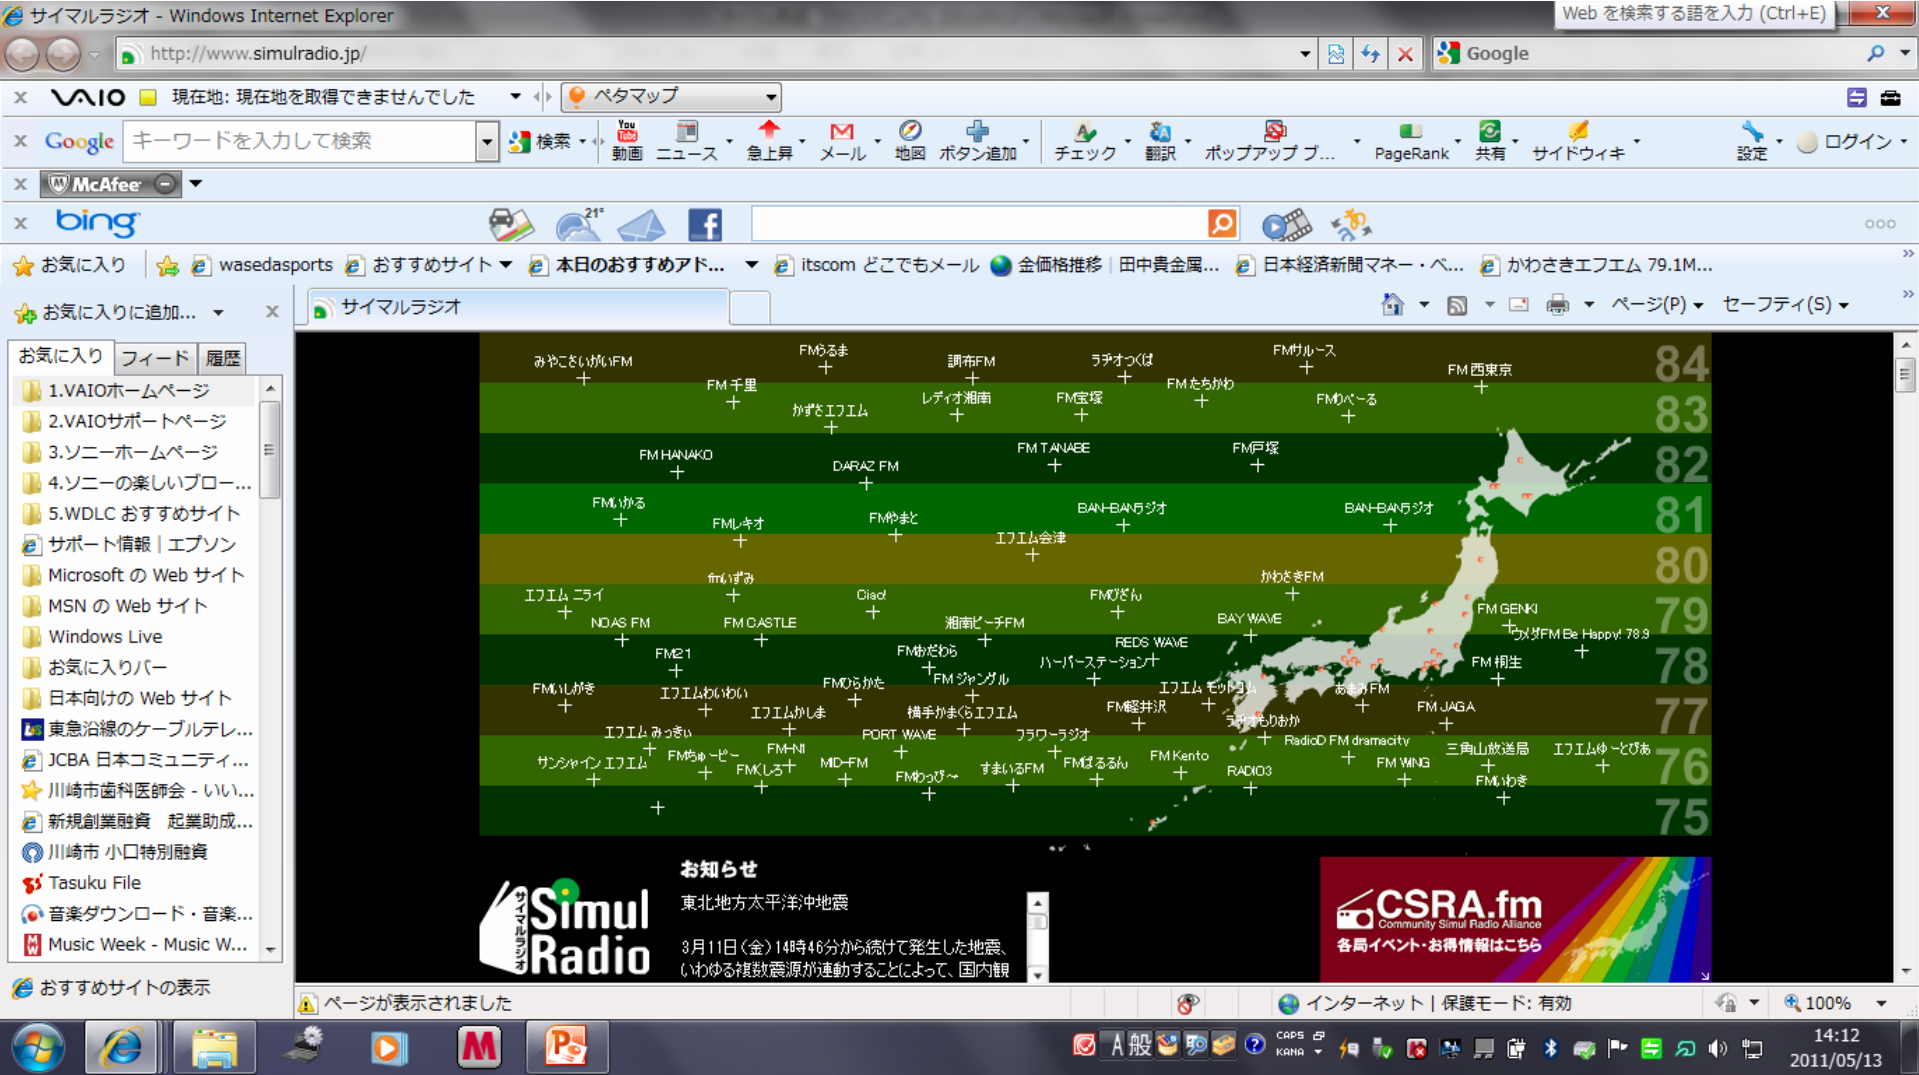

かわさきFM サイマル放送 アクセスマニュアル

3. サイマルレディオ (Simul Radio) のサイマルホームページを開く。