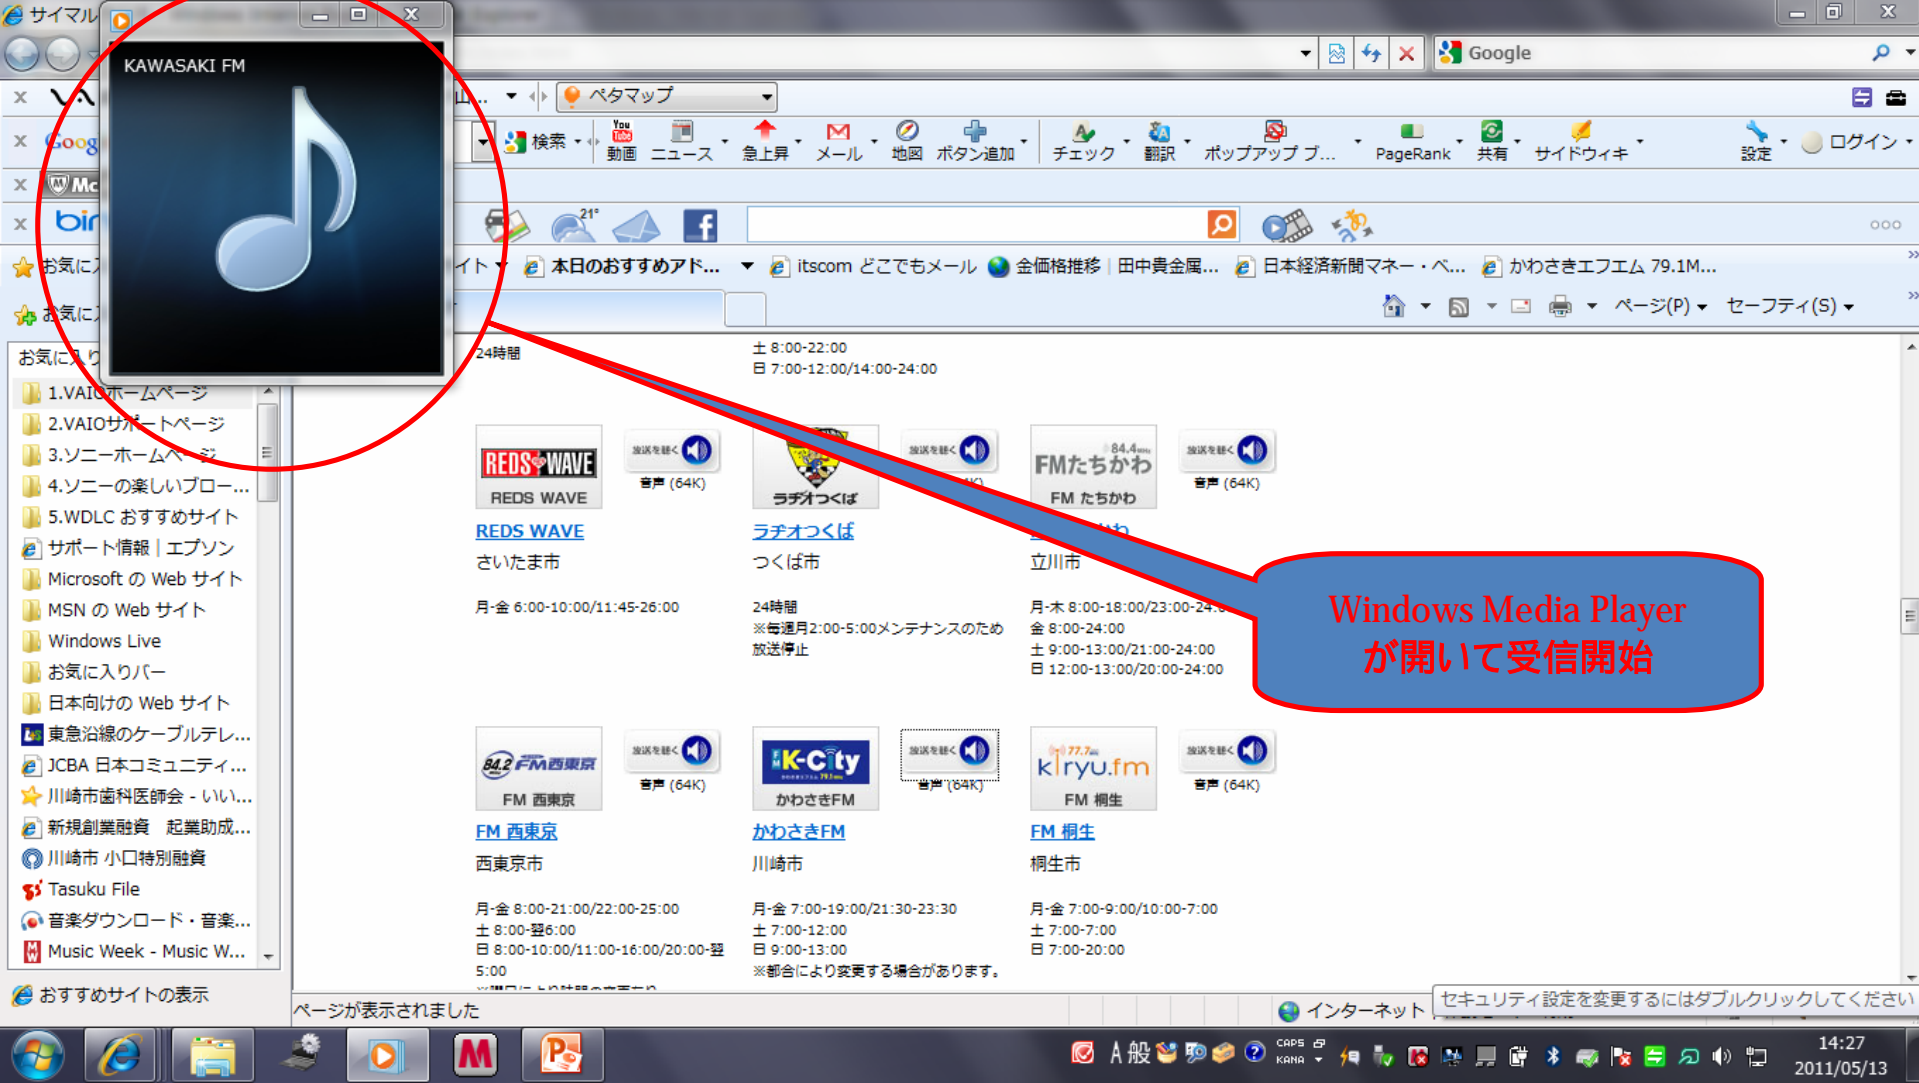

かわさきFM サイマル放送 アクセスマニュアル

7 . Windows Media Player が開いて、バッファ処理後、KAWASAKI FM 受信開始