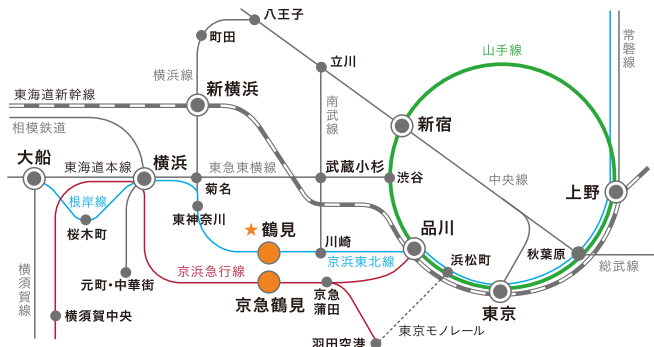

横浜

鶴見大学

鶴見大学短期大学部

Tsurumi University Tsurumi Junior College

[お問い合わせ先] 入試キャリアセンター 入試課
〒230-8501 横浜市鶴見区鶴見 2-1-3 TEL.045-580-8219-8220

詳細はコチラ www.tsurumi-u.ac.jp

鶴見 オープンキャンパス 検索

JR京浜東北線「鶴見」駅下車、西口より徒歩5分。京浜急行線「京急鶴見」駅より徒歩7分。
※駐車場はございませんので、公共交通機関でお越しください。