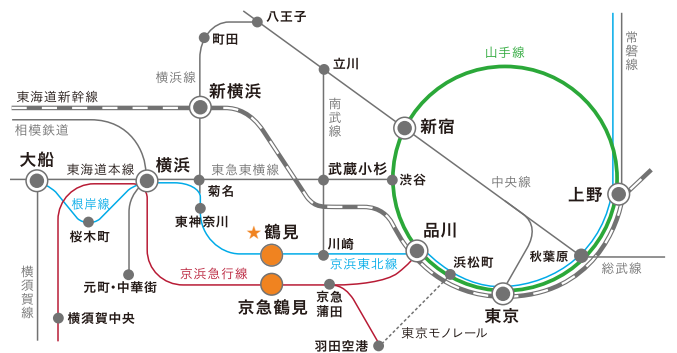

**子どもの能力は
 スゴイです！**

模擬授業テーマ

短期大学部 歯科衛生科

**歯はどのように
 動きますか。**

— 歯科矯正の観点から
 模擬授業テーマ

詳細はホームページでお知らせします※内容は変更になる場合があります。

横浜

鶴見大学
鶴見大学短期大学部
 Tsurumi University Tsurumi Junior College

【お問い合わせ先】 入試キャリアセンター 入試課
 〒230-8501 横浜市鶴見区鶴見2-1-3 TEL.045-580-8219-8220

詳細はコチラ www.tsurumi-u.ac.jp

鶴見 オープンキャンパス 検索

JR京浜東北線「鶴見」駅下車、西口より徒歩5分。京浜急行線「京急鶴見」駅より徒歩7分。
 ※駐車場はございませんので、公共交通機関でお越しください。