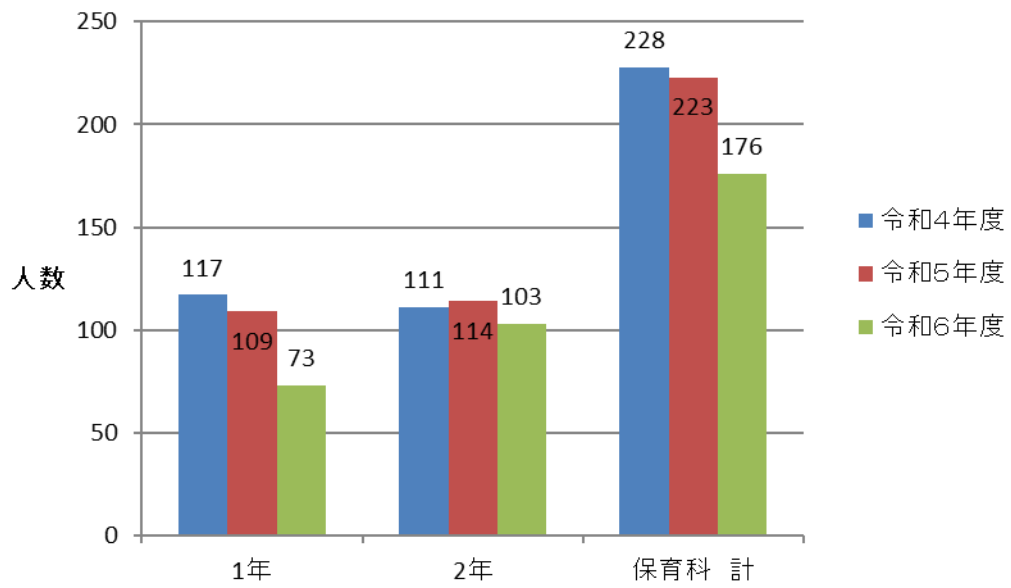

在籍者・収容定員(保育科)

※保育科の収容定員は400人