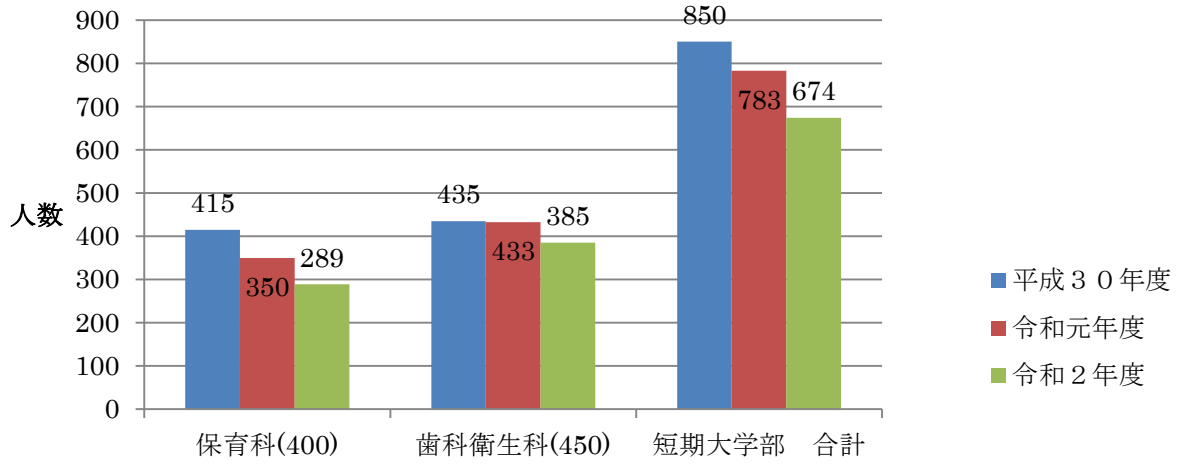

在籍者・収容定員（短期大学部）

※各科（ ）内数値は収容定員数