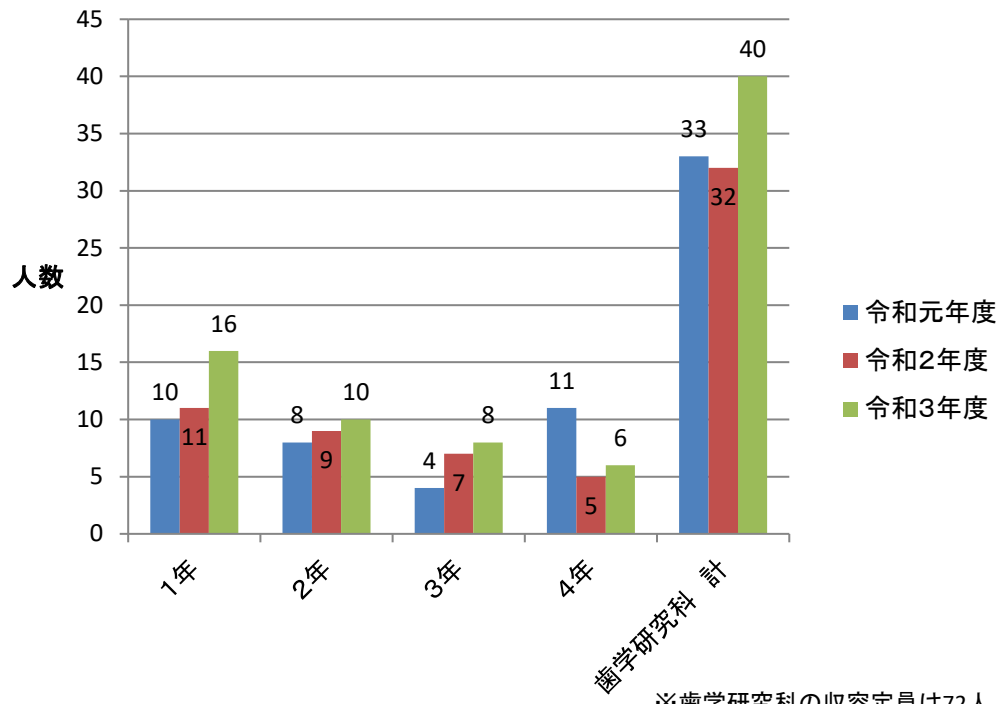

在籍者・收容定員(歯学研究科)

※歯学研究科の收容定員は72人