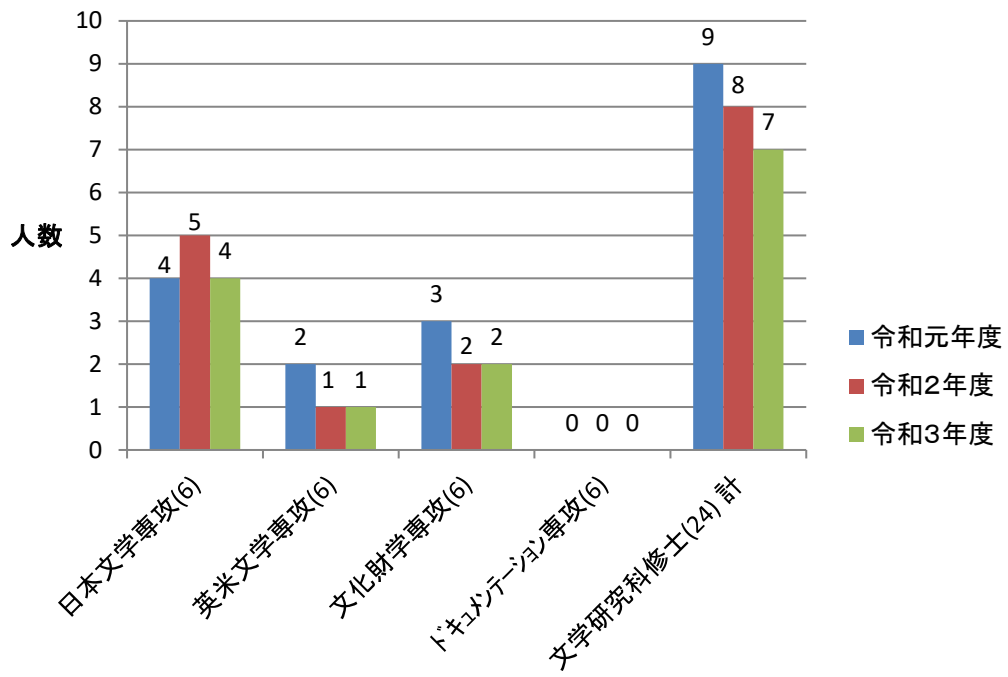

在籍者・收容定員(文学研究科・博士)

※専攻名()内数値は收容定員数
※コミュニケーション専攻は平成30年4月開設