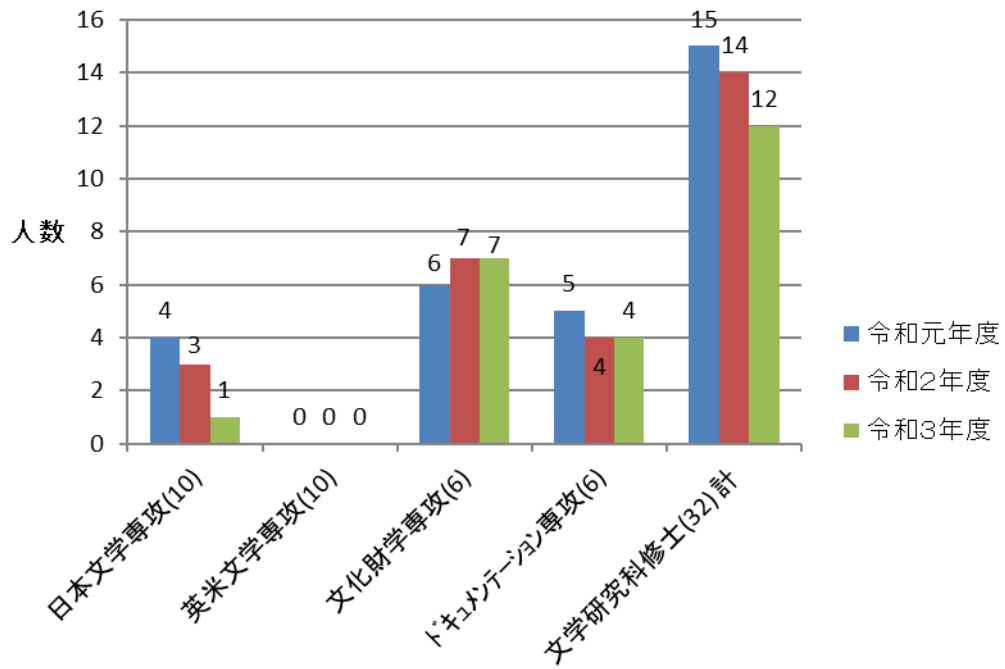

在籍者・収容定員(文学研究科・修士)

※専攻名()内数値は収容定員数
※ドキュメンテーション専攻は平成30年4月開設