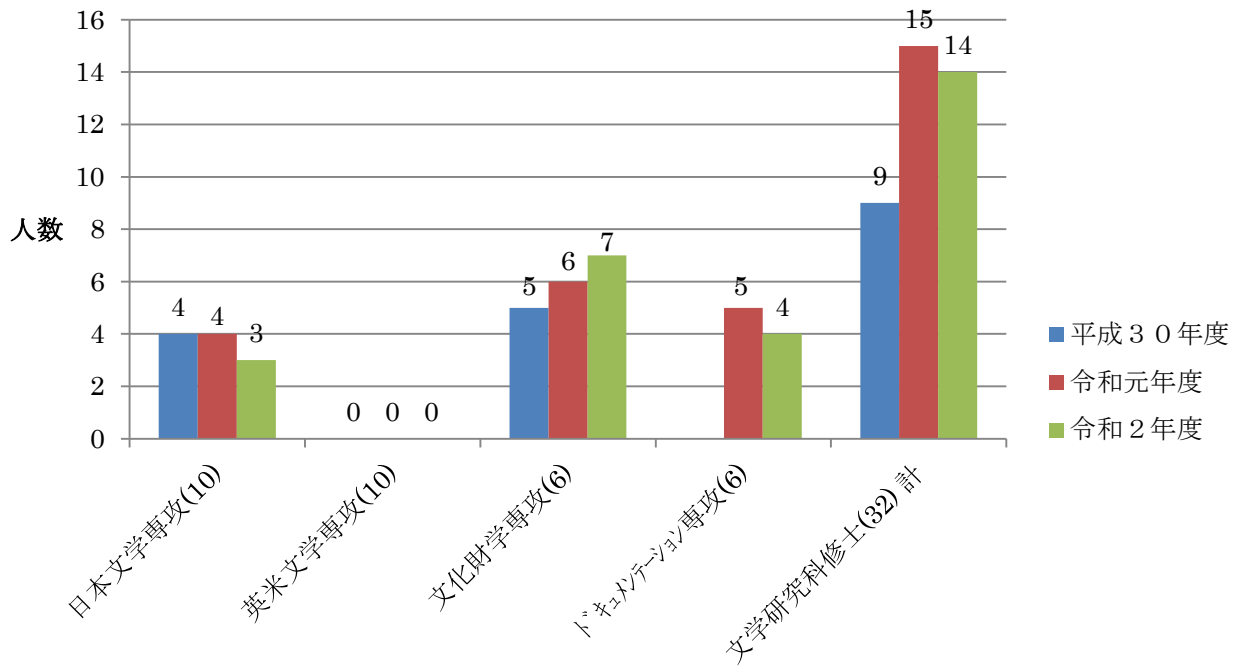

在籍者・収容定員（文学研究科・修士）

※専攻名（ ）内数値は収容定員数
※ドキュメンテーション専攻は平成30年4月開設