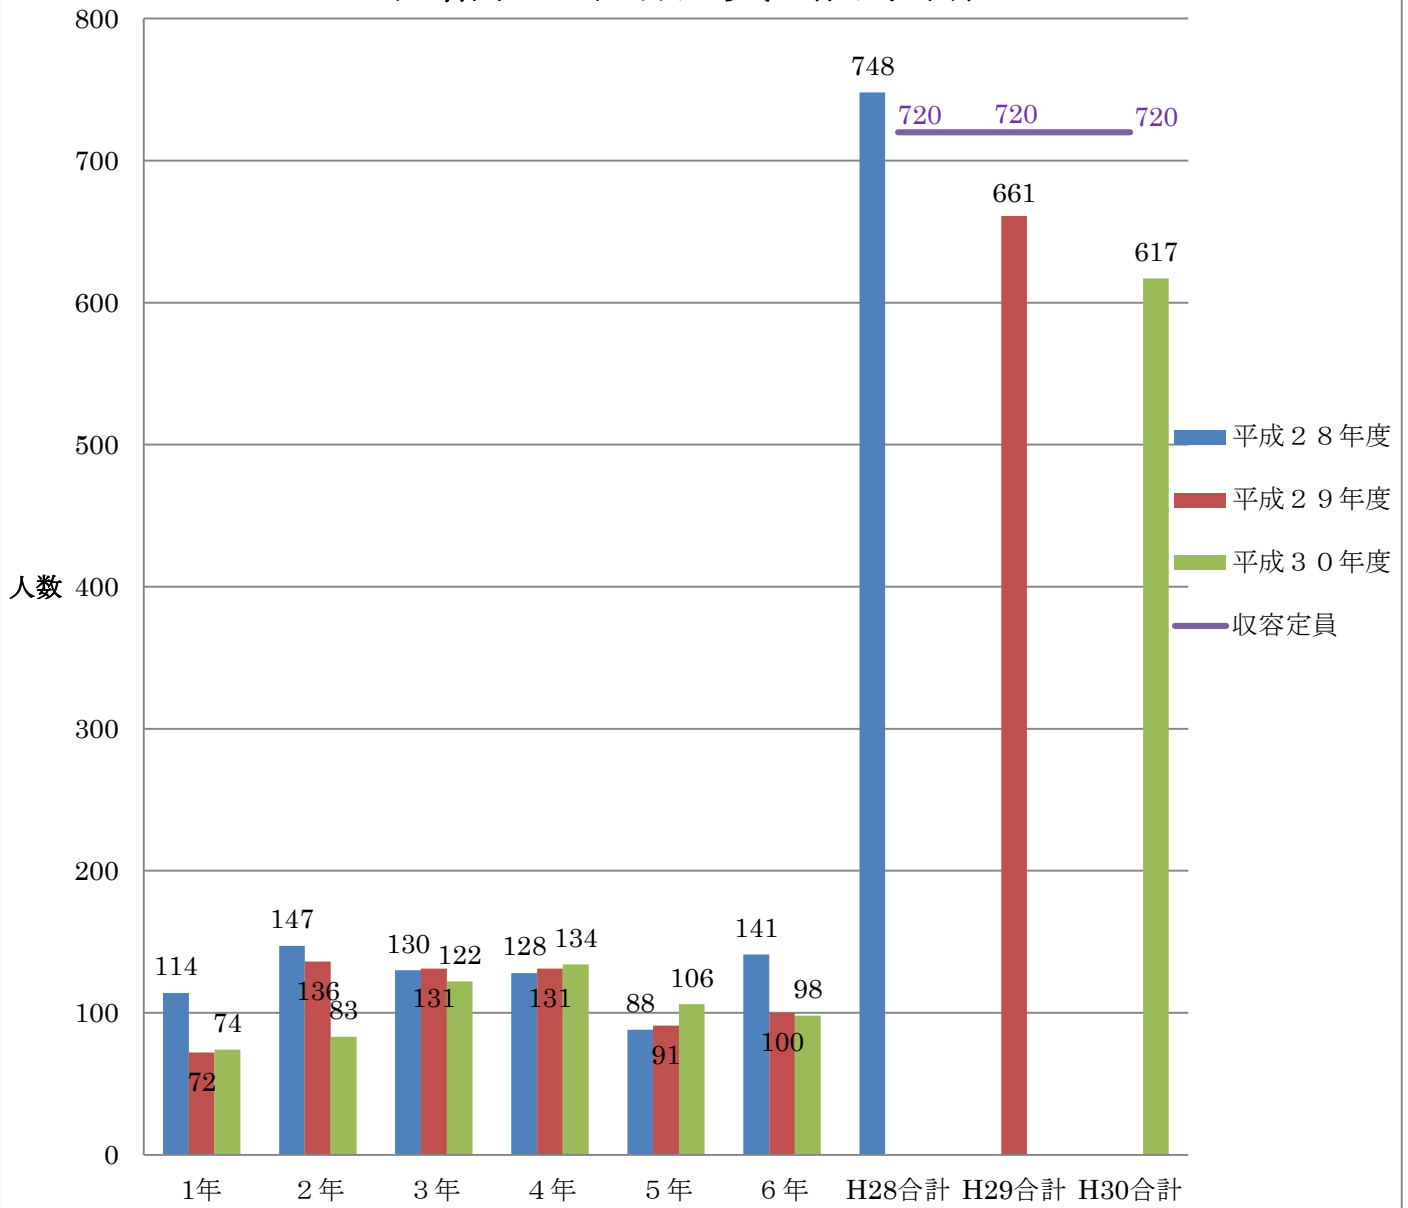

在籍者・収容定員（歯学科）

在籍者・収容定員（鶴見大学歯学部歯学科）