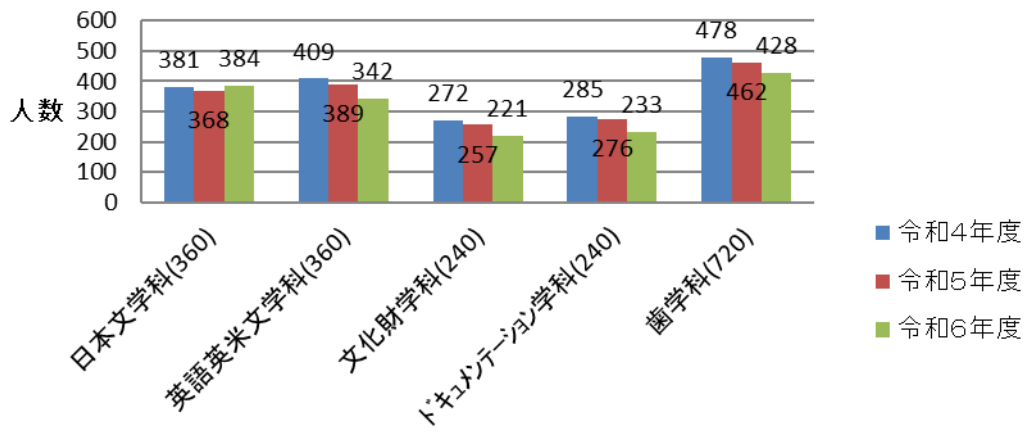

### 在籍者・収容定員(鶴見大学)

※学科名( )内数値は各々の収容定員数。