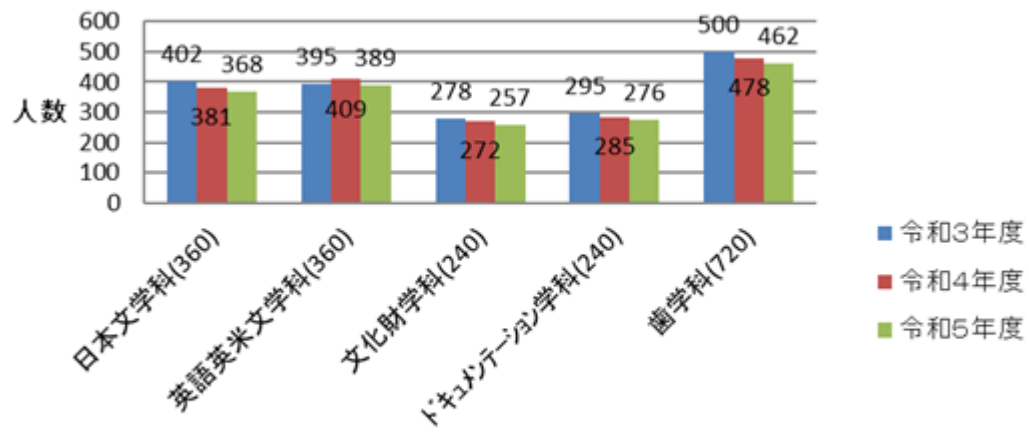

在籍者・收容定員(鶴見大学)

※学科名()内数値は各々の收容定員数。