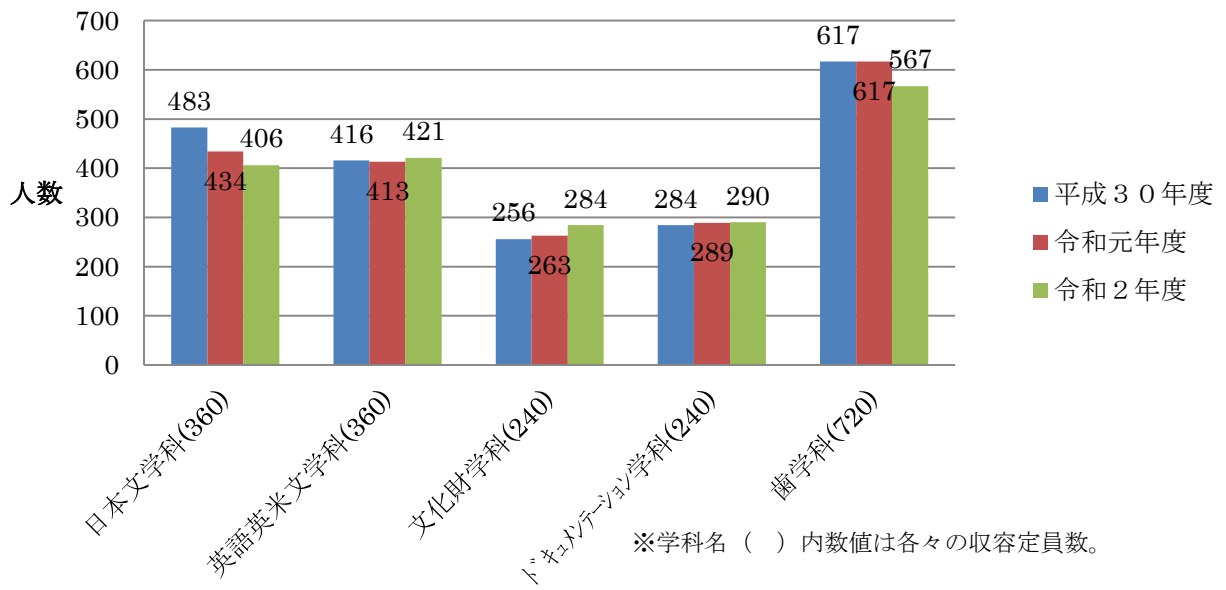

### 在籍者・収容定員（鶴見大学）

### 在籍者・収容定員（鶴見大学大学院）

※研究科名（ ）内数値は各々の収容定員