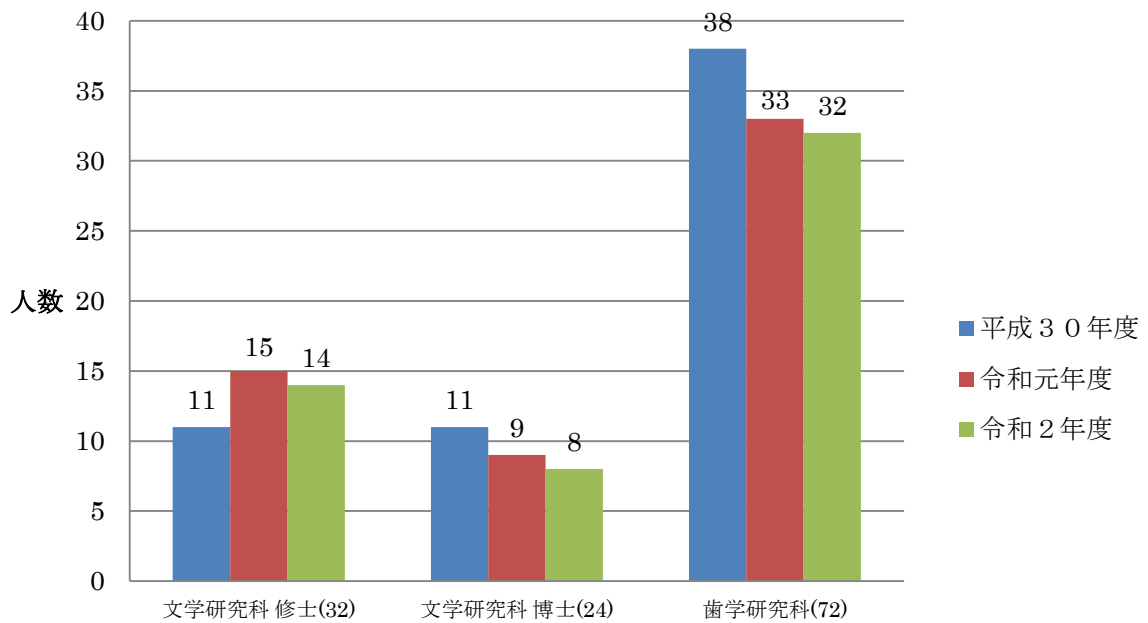

### 在籍者・収容定員（鶴見大学）

### 在籍者・収容定員（鶴見大学大学院）

※研究科名（ ）内数値は各々の収容定員