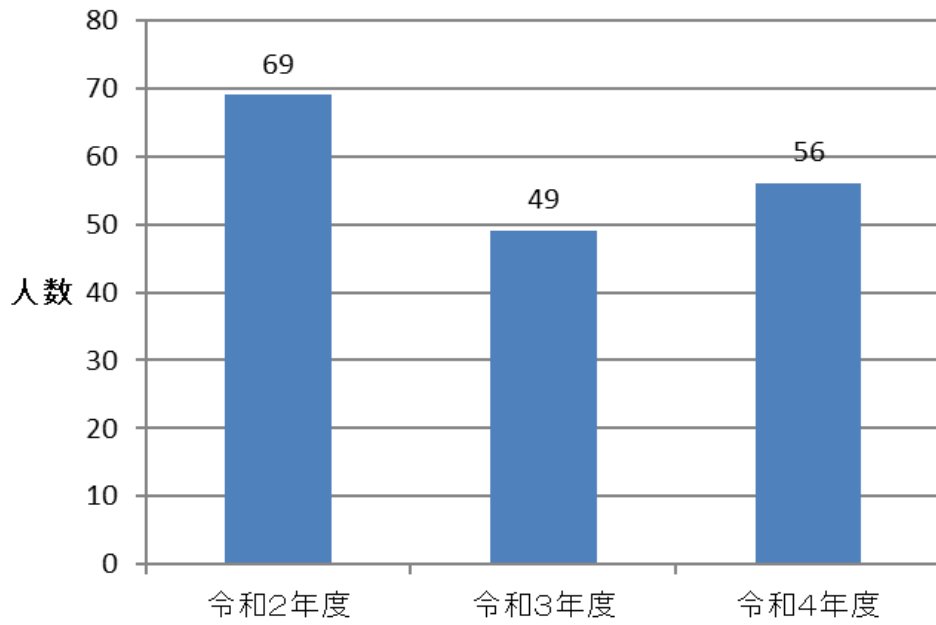

入学者(歯学部歯学科)

※歯学科の入学定員は120人