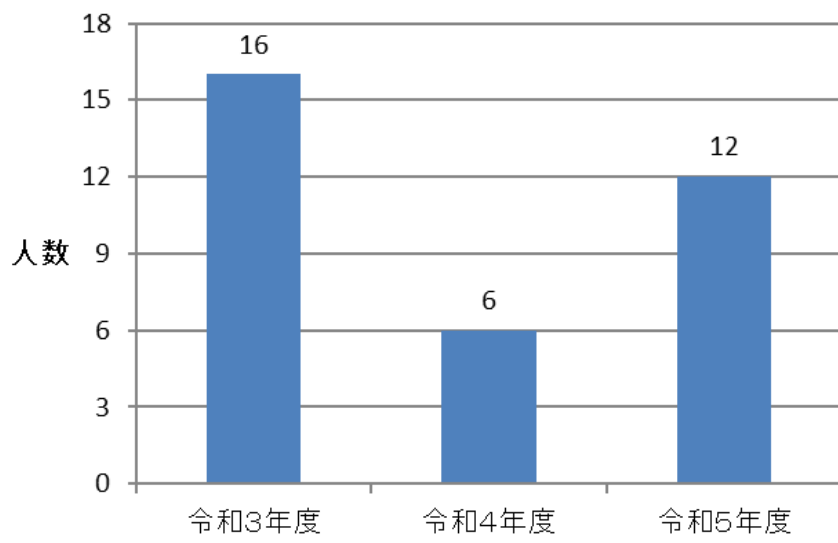

入学者（鶴見大学大学院歯学研究科）

※歯学研究科の入学定員は18人