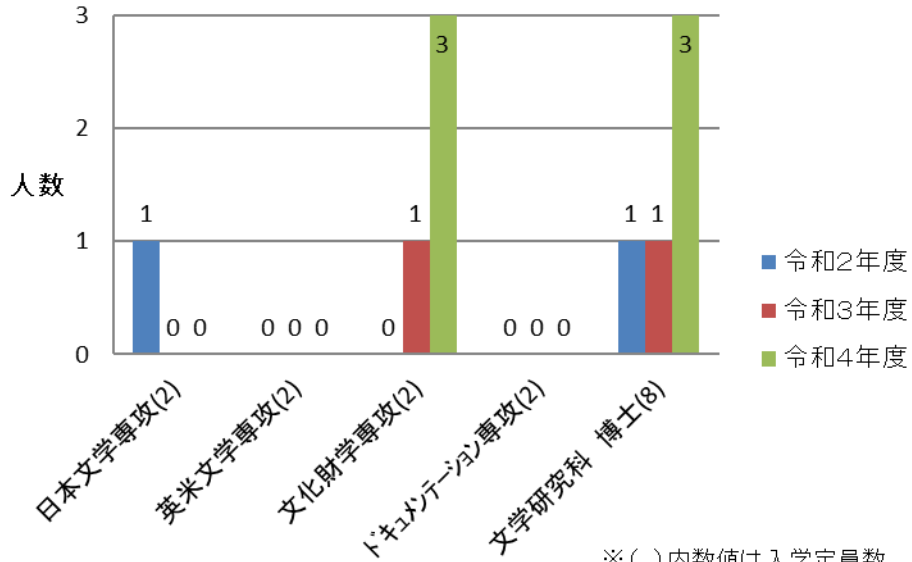

入学者（鶴見大学大学院文学研究科 修士）

※（ ）内数値は入学定員数
 ※平成30年4月コミュニケーション専攻開設

入学者（鶴見大学大学院文学研究科 博士）

※（ ）内数値は入学定員数