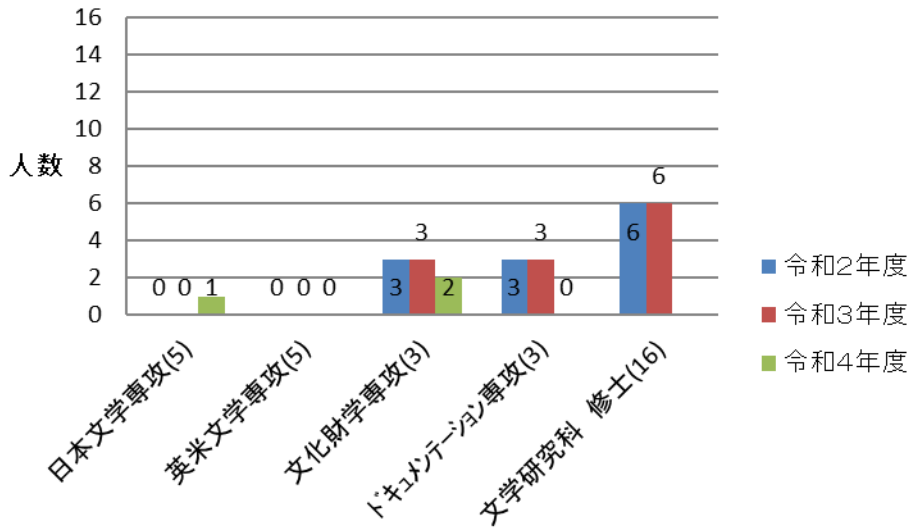

入学者（鶴見大学大学院文学研究科 修士）

※（ ）内数値は入学定員数
 ※平成30年4月コミュニケーション専攻開設

入学者（鶴見大学大学院文学研究科 博士）

※（ ）内数値は入学定員数