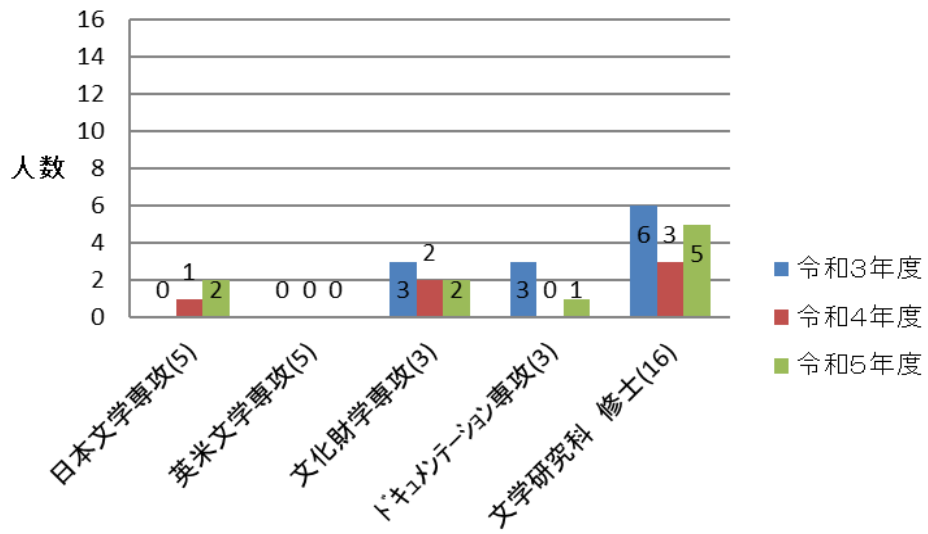

入学者（鶴見大学大学院文学研究科 修士）

※（ ）内数値は入学定員数

※平成30年4月ドキュメンテーション専攻開設