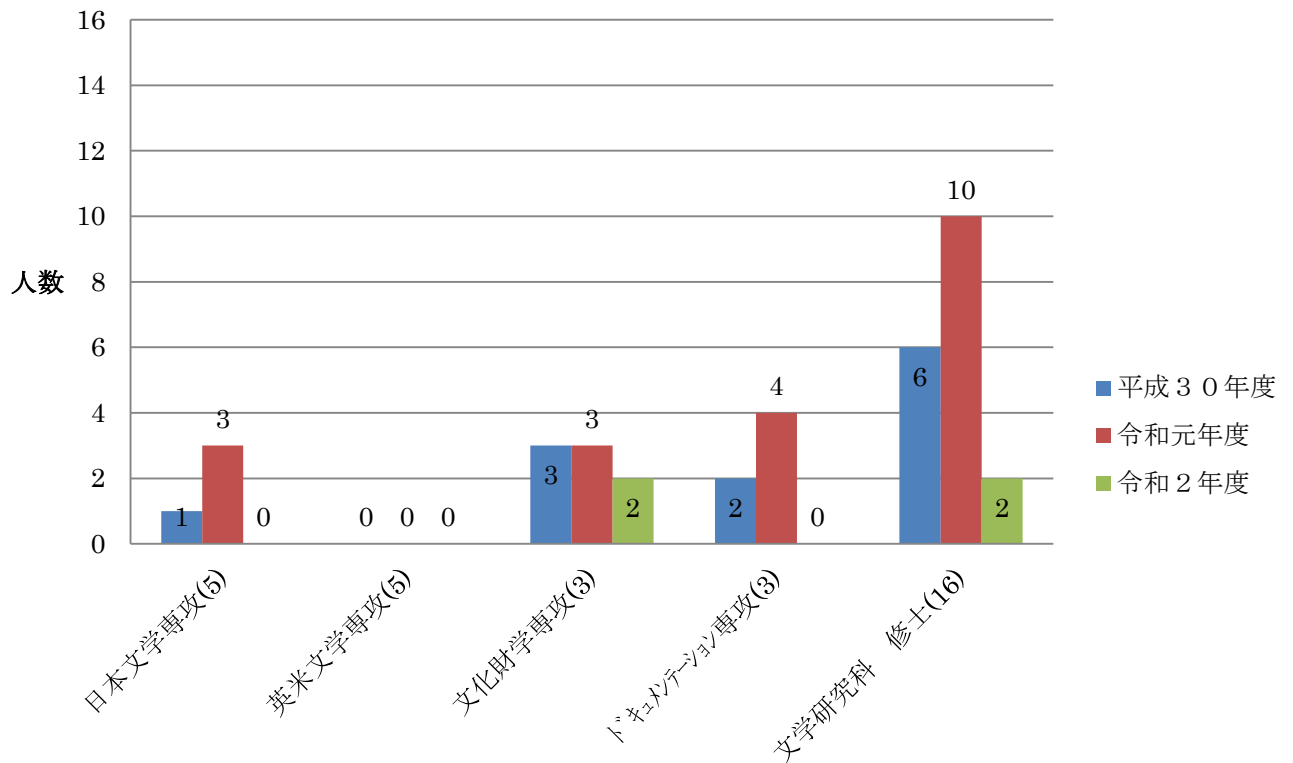

入学者 (鶴見大学大学院文学研究科 修士)

※ () 内数値は入学定員数

※平成30年4月ドキュメンテーション専攻開設