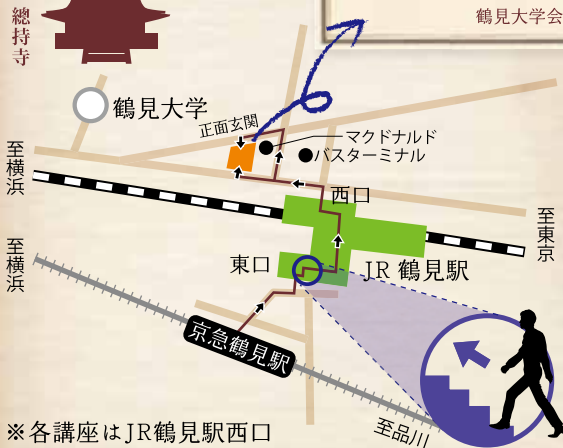

# 【大学会館配置図】

Tsurumi University  
Lifelong learning seminar

## 【会場案内】

※各講座はJR鶴見駅西口から徒歩1分の鶴見大学会館で行います。(ただし、一部の講座は別会場を使用します。)

京急鶴見駅で下車した場合、JR鶴見駅の階段を上り、連絡通路を渡って西口へ出てください。

【お問い合わせ】

鶴見大学生涯学習センター  
- 出会いの広場 -

TEL.045-574-8686  
FAX.045-584-4588

●電話による問い合わせ時間  
10:00~16:00 (土・日・祝日を除く)