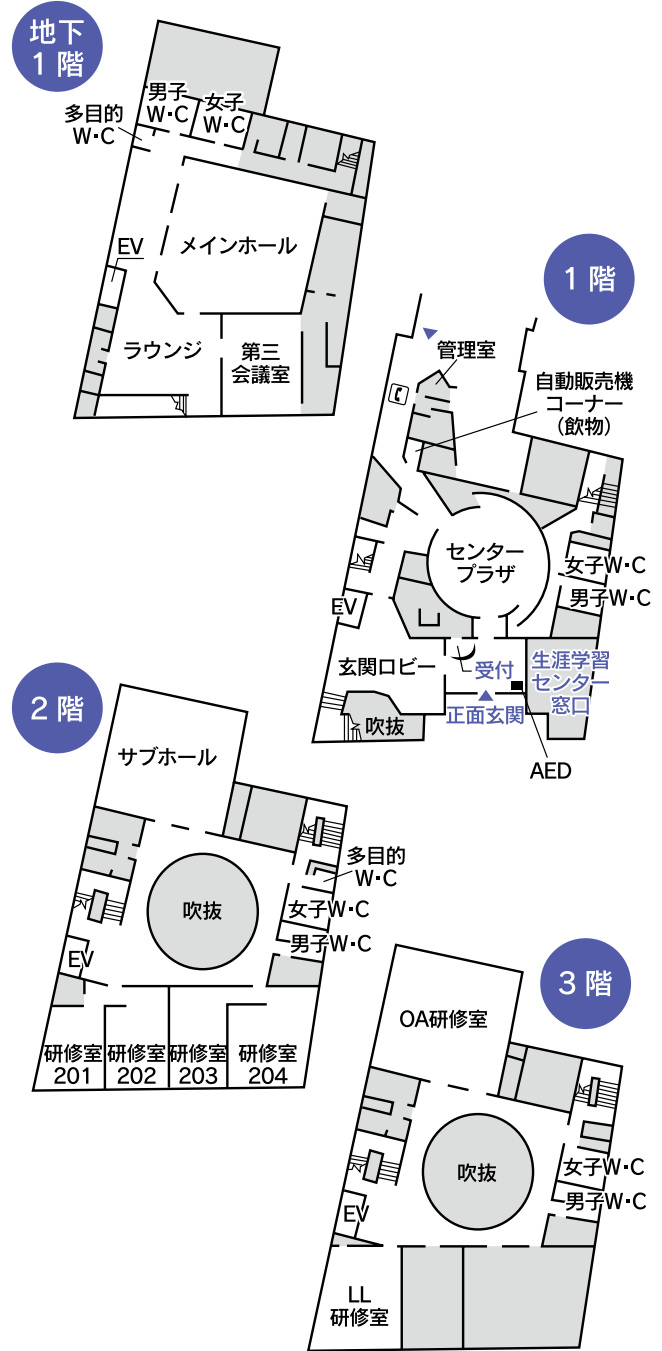

# 【大学会館配置図】

Tsurumi University  
Lifelong learning seminar

## 【会場案内】

※各講座はJR鶴見駅西口から徒歩1分の鶴見大学会館で行います。(ただし、一部の講座は別会場を使用します。)

京急鶴見駅で下車した場合、JR鶴見駅の階段を上り、連絡通路を渡って西口へ出てください。

【お問い合わせ】

鶴見大学生涯学習センター  
- 出会いの広場 -

TEL.045-574-8686  
FAX.045-584-4588

●電話による問い合わせ時間  
10:00~16:00 (土・日・祝日を除く)